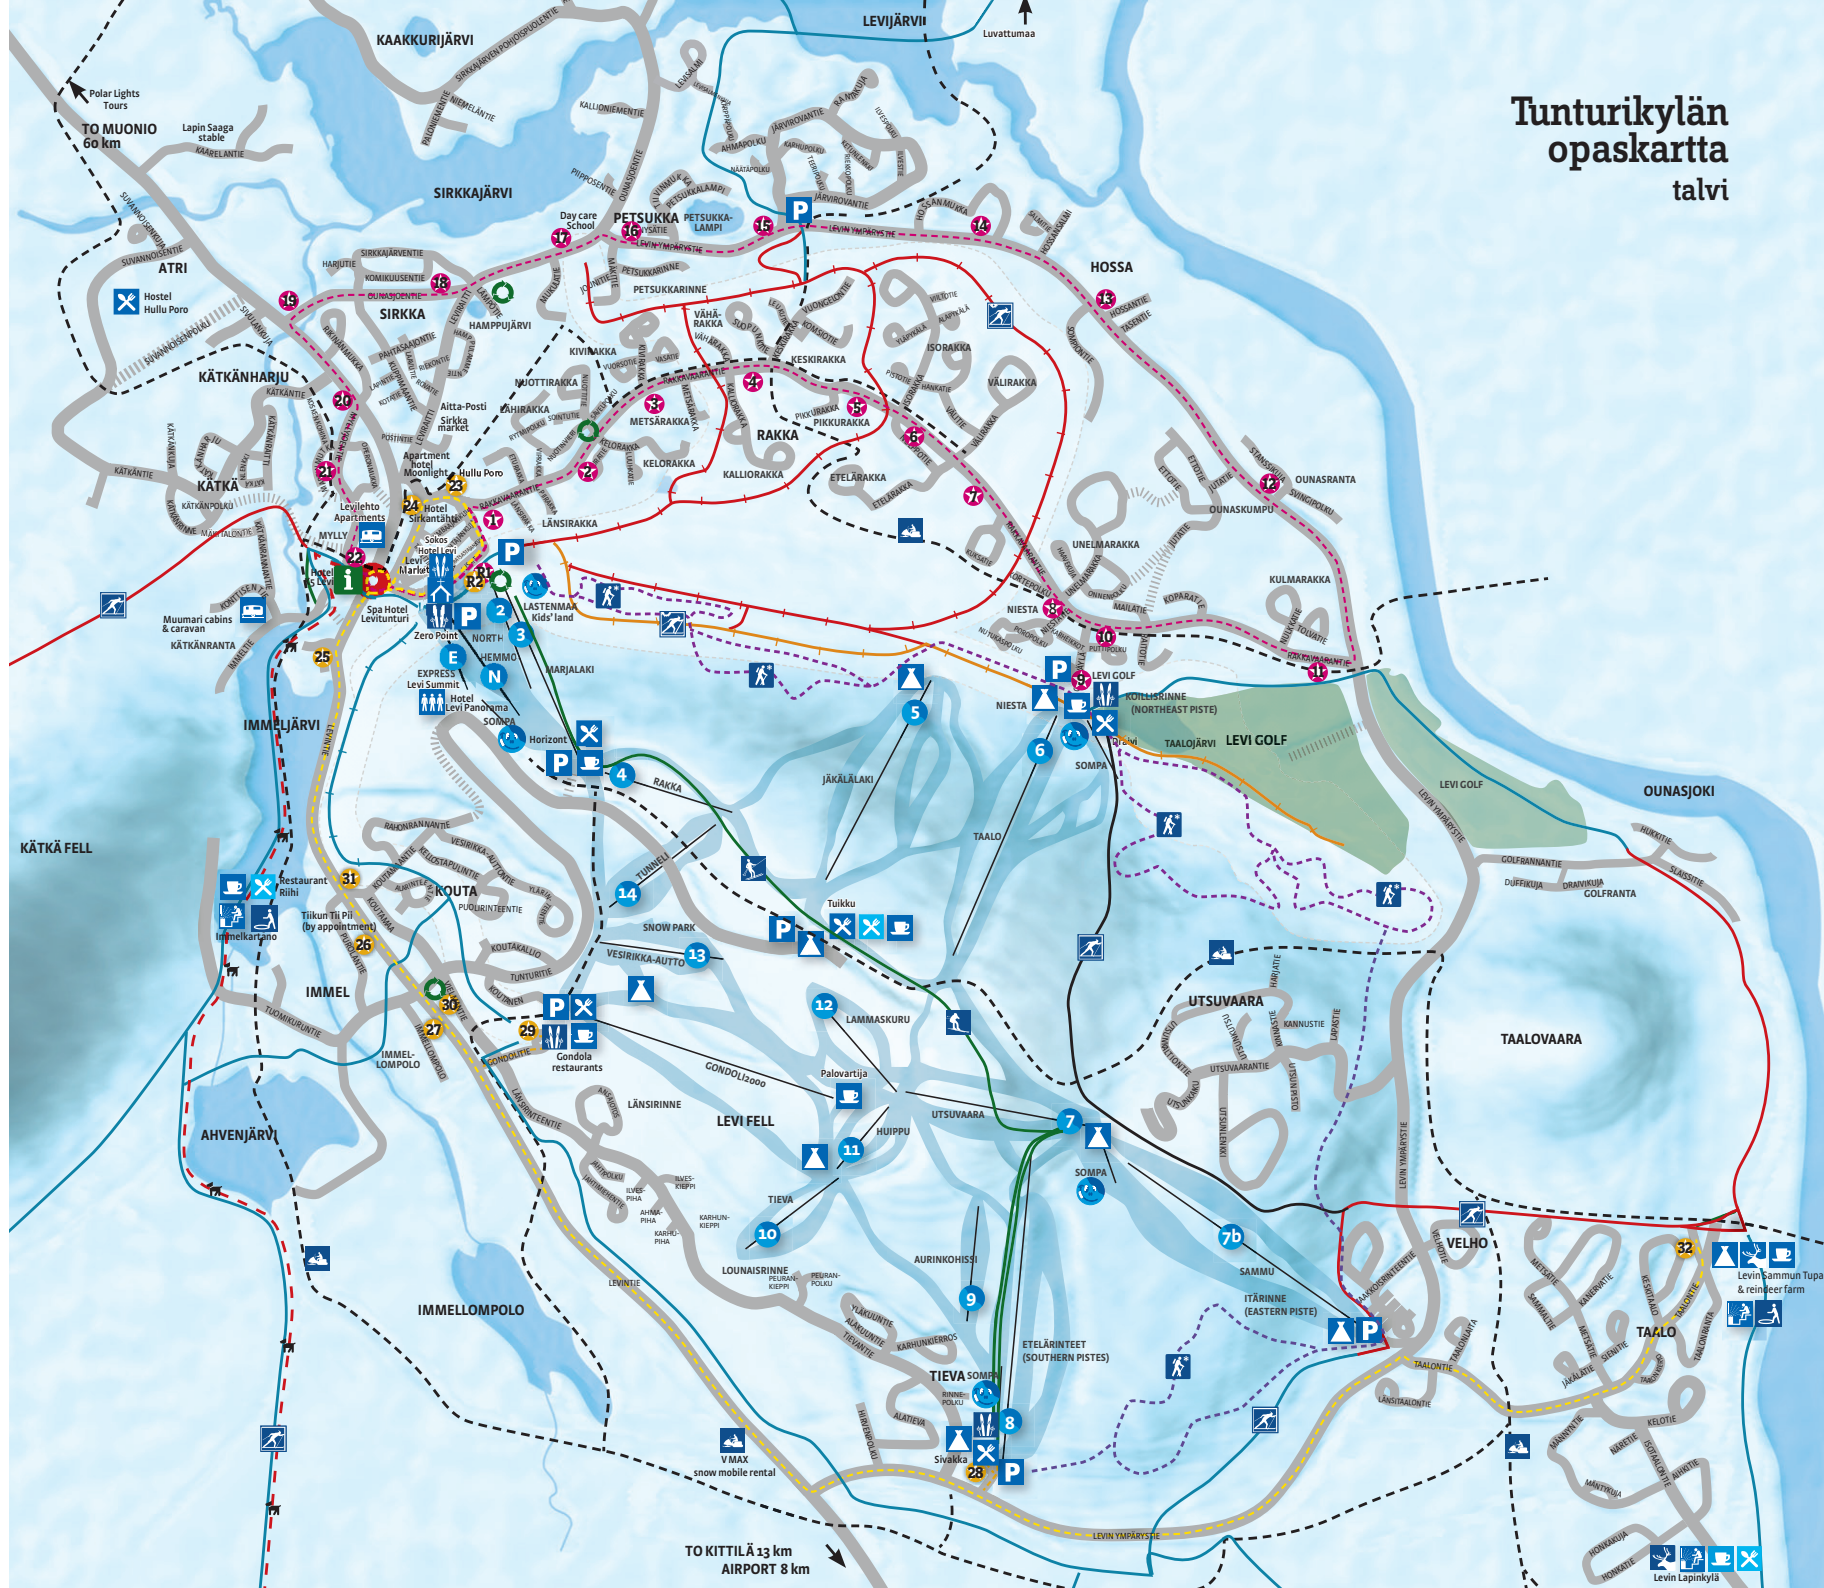

Karttaselitteet

Yleiset

-  Majoitus
-  Ravintola
-  Ravintola tilauksesta
-  Kahvila
-  Paikotus
-  Kota
-  Asuntovaunualue
-  Kappeli
-  Kongressikeskus
-  Kevyen liikenteen väylä
-  Sauna tilauksesta
-  Porotila
-  Liikenneympyrä
-  Ekopiste:
lasi, metalli, paperi, sekajäte

Talvikausi

-  Valaistu latu
-  Vaikea latu
-  Keskivaikea latu
-  Helppo latu
-  Koiralatu
-  Siirtymäreitti
-  Moottorikelkkareitti
-  Ski Bussin reitti
-  Ski Bussin pysäkki
-  Vuokraamo
-  Avanto

KARTAT ÄLYPUHELIMEESI:
M.LEVI.FI

Tunturikylän opaskartta talvi

TO KITTILÄ 13 km
AIRPORT 8 km